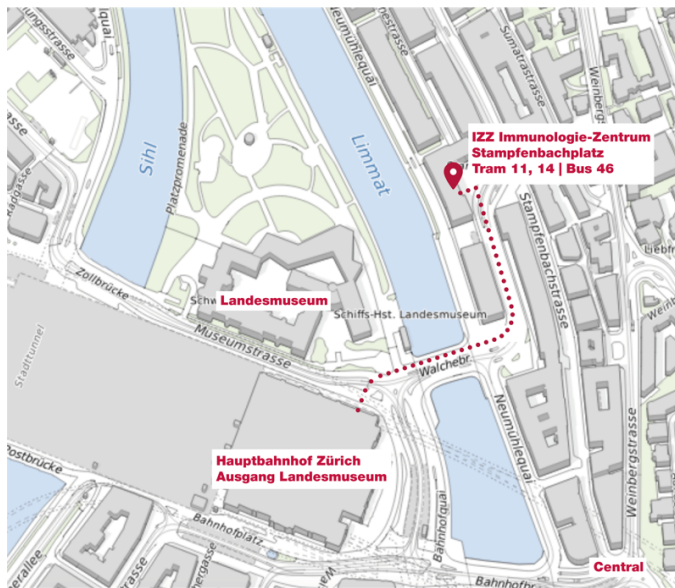

Unsere Adresse

IZZ Immunologie-Zentrum Zürich
Walchestrasse 11
8006 Zürich

Tel. 044 434 10 00

empfang@immunologie-zentrum.ch

Anreise mit den öffentlichen Verkehrsmitteln

- direkt am Stampfenbachplatz in Zürich, Eingang Walchestrasse 11
- Die Tramlinien 11/14 sowie der Bus 46 halten direkt an der Haltestelle Stampfenbachplatz.
- Fussweg vom Hauptbahnhof Zürich (Ausgang Landesmuseum) ca. 5min.

Parkplätze

- unmittelbar vor Walchestrasse 11/15 (PP für 30min.)
- an der Walchestrasse nach dem Torbogen (PP für 120min.)
- entlang der Stampfenbachstrasse, vom Central kommend (PP für 120min.)
- Parkhaus Hotel Marriott, Wasserwerkstrasse 6/8, bergaufwärts nach Abzweigung Neumühlequai

Lageplan

Der Eingang befindet sich direkt gegenüber der Tramhaltestelle und liegt zwischen dem Restaurant «Sapa Canteen» und dem Möbelgeschäft «Zingg-Lamprecht»